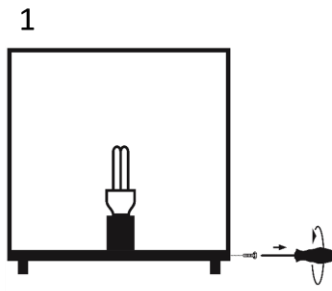

Länge x Breite [cm] 39 x 39
Höhe [cm] 39
Artikelgewicht [kg] 0,0

Elektrotechnik

Netzspannung 230V~ / 50Hz
Energieverbrauch im Betrieb max. 25W
Kabellänge 2 m
Anschluss Eurostecker

Schutz

Schutzklasse: II
Schutzart: IP40

Steuerung

Steuerbare
Leuchtmittel sind im
Handel erhältlich

Austauschbarkeit

Produktgruppe: Würfel Eifel bei Nacht

Leuchten dieser Produktgruppe sind in Größen von 19 cm bis 49 cm mit E27 Fassung, sowie in LED Ausführung Warmweiß, CCT und RGB CCT erhältlich.

Eine Fernbedienung [20811] ist für alle ZigBee-fähigen Leuchten separat verfügbar.

Montageanleitung

Seitliche Schrauben an der Leuchte lösen und den Leuchtkörper abheben (1).

Leuchte mit Schrauben und Dübel auf festem Untergrund befestigen (2).