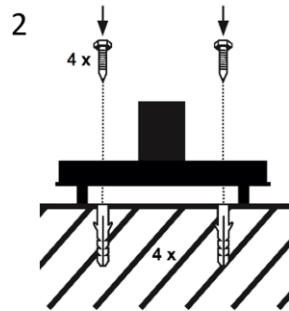

Lichttechnik

Fassung

E27
Freie
Leuchtmittelwahl

Lichtplanungsdaten

CAD
Photometrische Daten

STEP
Eulumdat auf
Anfrage

39 cm x 39 cm

Mechanik

Steuerung

Steuerbare
Leuchtmittel sind im
Handel erhältlich

Austauschbarkeit

Produktgruppe: Würfel Eifel bei Nacht

Leuchten dieser Produktgruppe sind in Größen von 19 cm bis 49 cm mit E27 Fassung, sowie in LED Ausführung Warmweiß, CCT und RGB CCT erhältlich.

Eine Fernbedienung [20811] ist für alle ZigBee-fähigen Leuchten separat verfügbar.

Montageanleitung

Seitliche Schrauben an der Leuchte lösen und den Leuchtkörper abheben (1).

Leuchte mit Schrauben und Dübel auf festem Untergrund befestigen (2).